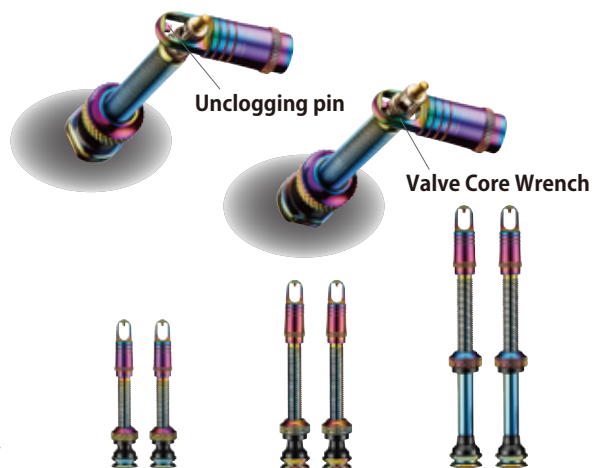

- 3903.11101 Premium Cable Lube 50ml 価格：¥3,000 (税別)

Premium Valve Stem

耐高気圧・高品質軽量バルブステムに多機能バルブキャップを付属、シーラント剤の固着により硬くなったスクリュー及びバルブコアの開閉がキャップ先端に装備するレンチ機能により用意に作業可能です。

PVD コーティング処理による硬質なアルミ製、美しい Oil Slick 仕上げの軽量バルブステムです。バルブ長は 40mm、50mm、70mm の 3 タイプ、様々なリムに対応します。

Advanced Valve Cap

アルミ製、軽量バルブキャップにコアリムーバー機能を搭載。シーラント剤の固着により硬くなったスクリュー及びバルブコアの開閉が可能です。

- 3326.11105 価格 (Pair) ¥2,800 / 税抜

- 40 mm 3326.11106 価格 (Pair) ¥9,000 / 税抜
50 mm 3326.11107 価格 (Pair) ¥9,000 / 税抜
70 mm 3326.11108 価格 (Pair) ¥9,800 / 税抜