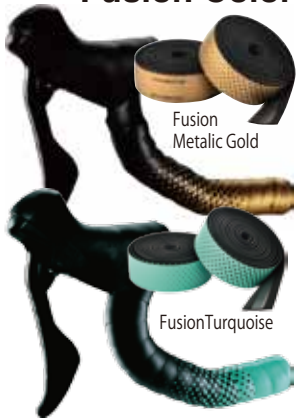

CICLOVATION はビジュアル・質感・機能性を追い求め常に進化し続ける革新のサイクルパーツブランドです。

バーテープには新しいマテリアルを続々と導入、類のない質感、独自のデザイン、豊富なカラーバリエーションで最上のパフォーマンスを提供します。

Leather Touch Fusion Series

優れた振動吸収性とグリップ感の「レザータッチバーテープ」。
Fusion Series 独自のドットパターンによるグラデーションカラーは美しく高級感のある仕上がりが楽しめます。厚さ 3 mm、扱いの容易なゲルを採用、外した後にハンドルバーに汚れが残らず巻直しも可能です。

※一部、剥離紙を無くし作業性を高めた「オーガニックゲル」を使用している製品があります。また、Amazing Chameleon Color シリーズは厚さ 2.5 mm となります。

Fusion Red

Reflective

※ Reflective の夜間反射効果イメージ

Leather Touch Fusion Color

Reflective 3620.22314	Fusion Metallic Gold 3620.22315	Fusion Metallic Silver 3620.22316	Fusion Red 3620.22317	Fusion Pink 3620.22318	Fusion White 3620.22319	Fusion Metallic Gray 3620.22320	Fusion Blue 3620.22321
Fusion Orange 3620.22322	Fusion Neon Green 3620.22323	Fusion Neon Yellow 3620.22324	Fusion Black 3620.22325	Fusion Yellow 3620.22327	Fusion Turquoise 3620.22328	Glacier Glow 3620.22332	

Reflective (品番 3620.22314) 価格 ¥4,200 / 税抜 Lock-in Bar End Plug 付
Fusion Color (品番 3620.22315~22332) 価格 ¥3,700 / 税抜 Lock-in Bar End Plug 付

Leather Touch Shining Metallic Color

価格 ¥3,700 / 税抜 Lock-in Bar End Plug 付
※オーガニックゲル採用

Leather Touch Amazing Chameleon Color

価格 ¥5,300 / 税抜 Lock-in Bar End Plug 付
※厚さ 2.5 mm オーガニックゲル採用

BLACK DIAMOND

Leather Touch Black Diamond

Black Diamond
3620.26601

優れた振動吸収性とグリップ感のレザータッチバーテープ「Natural Series」。最強のパワーストーンと言われる「ブラックダイヤモンド」の幻想的な輝きをモチーフに独自のパターンをあしらい高級感あふれる仕上がり。厚さ 3 mm、剥離紙が無く作業性の良いオーガニックゲルを採用。