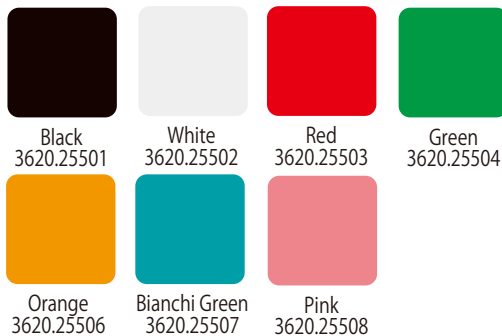

Silicon Touch

厚さ 2.6mm
シリコンレイヤー

全 8 色 価格 ¥4,000 / 税抜
Lock-in Bar End Plug 付

シリコンタッチバーテープは振動によるストレスを大幅にカット、衝撃を吸収し、疲労やケガのリスクも軽減できます。ストレッチ性と弾力性に優れ、セットアップが容易できれいに仕上がります。雨天にも強いウォータープルーフ。グルーレスなので巻き直しも可能、外した後にハンドルバーに汚れが残りません。