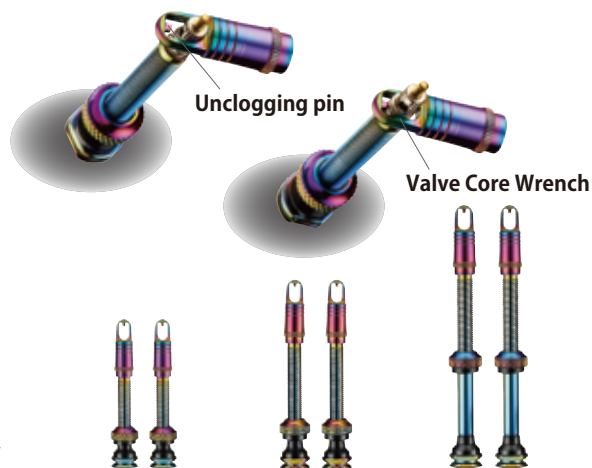

- 3903.11101 Premium Cable Lube 50ml 価格：¥3,000 (税別)

Premium Valve Stem

耐高気圧・高品質軽量バルブシステムに多機能バルブキャップを付属、シーラント剤の固着により硬くなったスクリュー及びバルブコアの開閉がキャップ先端に装備するレンチ機能により用意に作業可能です。

PVD コーティング処理による硬質なアルミ製、美しい Oil Slick 仕上げの軽量バルブシステムです。バルブ長は 40mm、50mm、70mm の 3 タイプ、様々なリムに対応します。

Advanced Valve Cap

アルミ製、軽量バルブキャップにコアリムーバー機能を搭載。シーラント剤の固着により硬くなったスクリュー及びバルブコアの開閉が可能です。

- 3326.11105 価格 (Pair) ¥2,800 / 税抜

- 40 mm 3326.11106 価格 (Pair) ¥9,000 / 税抜
 50 mm 3326.11107 価格 (Pair) ¥9,000 / 税抜
 70 mm 3326.11108 価格 (Pair) ¥9,800 / 税抜