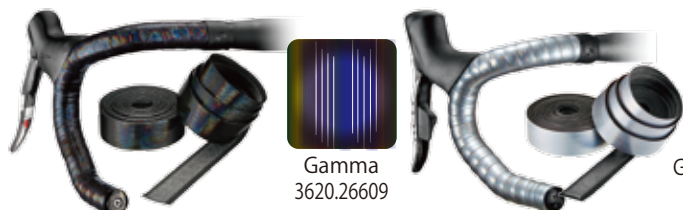

Leather Touch Fusion Series

優れた振動吸収性とグリップ感の「レザータッチバーテープ」。
Fusion Series 独自のドットパターンによるグラデーションカラーは美しく高級感のある仕上がりが楽しめます。厚さ 3mm、扱いの容易なゲルを採用、外した後にハンドルバーに汚れが残らず巻直しも可能です。

※ Reflective の夜間反射効果イメージ

生産終了 在庫限りで販売終了となります。

Fusion Metallic Gold 3620.22315	Fusion Metallic Gray 3620.22320

Leather Touch Fusion Color

Reflective 3620.22314	Fusion Red 3620.22317	Fusion Pink 3620.22318	Fusion White 3620.22319	Fusion Blue 3620.22321	Fusion Orange 3620.22322	Fusion Neon Green 3620.22323	Fusion Neon Yellow 3620.22324	Fusion Black 3620.22325	Fusion Yellow 3620.22327	Fusion Turquoise 3620.22328

Reflective (品番 3620.22314) 価格 ¥6,300 / 税抜 Lock-in Bar End Plug 付
Fusion Color (品番 3620.22315~22328) 価格 ¥5,700 / 税抜 Lock-in Bar End Plug 付

Leather Touch Aurora Color

オーロラパターンデザインの表層はグリップ感と振動吸収性も抜群。見る角度によって発色が変わるグラデーションカラーの美しいバーテープです。厚さ 3.0mm、剥離紙が無く作業性の良いオーガニックゲルを採用。

価格 ¥5,200 / 税抜 Lock-in Bar End Plug 付

Leather Touch Rainforest Soil

リーフモチーフのグラフィックをグリップ下にレイアウト、汚れ易いトップ部分をブラックの2トーンにしています。厚さ 2.5mm、剥離紙が無く作業性の良いオーガニックゲルを採用。

価格 ¥6,300 / 税抜 Lock-in Bar End Plug 付

BLACK DIAMOND

Leather Touch Black Diamond

最強のパワーストーンと言われる「ブラックダイヤモンド」の幻想的な輝きをモチーフに独自のパターンをあしらった高級感あふれる仕上がり。

厚さ 3mm、剥離紙が無く作業性の良いオーガニックゲルを採用。

価格 ¥6,300 / 税抜 Lock-in Bar End Plug 付

Leather Touch Gamma

妖しく、鈍く、しっとりと力強い輝きを放つ "Prismatic Gamma Style" マテリアル。滑り難く耐久性のある合皮素材のオールコンディションバーテープ。

厚さ 2.8mm、剥離紙が無く作業性の良いオーガニックゲルを採用。

価格 ¥5,200 / 税抜 Lock-in Bar End Plug 付